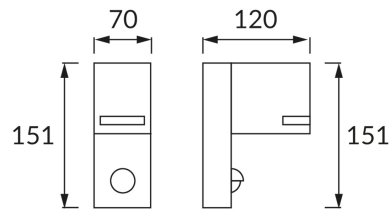

ИНФОРМАЦИОННАЯ КАРТОЧКА ПРОДУКТА

ОСНОВНАЯ ИНФОРМАЦИЯ

Название продукта:	FOREST S GU10 D
Индекс Ideus:	03603
Штрих-код EAN:	5901477336034
Цвет :	черный
Материал:	литье из алюминиевого сплава, стекло
Высота:	151 mm
Ширина:	70 mm
Глубина:	120 mm
Упаковка коробки:	16 шт.

ПРИМЕЧАНИЯ

- датчик движения PIR в комплекте
- возможность установки уровня интенсивности освещения (20-2000 lx), при котором работает устройство
- угол действия датчика 90°
- диапазон обнаружения движения < 7 м (< 24°C)
- регулировка времени освещения от 7 с до 3 мин.

PRODUCT PARAMETERS

Питание:	220-240V 50/60Hz
Мощность:	max 35 W
Цоколь:	GU10
Предлагаемый источник света:	LED
	Возможность замены источника света
	не используйте с диммером
Направление света в изделии можно регулировать:	нет
Класс защиты от поражения электрическим током:	1
:	IP44
	для применения снаружи или внутри
CE	Декларация о соответствии