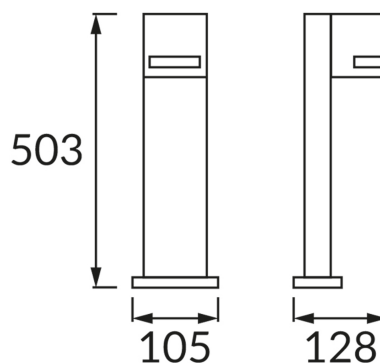

## ZÁKLADNÉ INFORMÁCIE

Názov produktu:	<b>FOREST 50 GU10 C</b>
Ideus index:	<b>03602</b>
Čiarový kód EAN:	<b>5901477336027</b>
Farba :	<b>čierna</b>
Materiál:	<b>Odliatok z hliníkovej zliatiny, sklo</b>
Výška:	<b>503 mm</b>
Šírka:	<b>105 mm</b>
Hĺbka:	<b>128 mm</b>
Balenie krabica:	<b>6 ks.</b>

## PARAMETRE VÝROBKU

Napájanie:	<b>220-240V 50/60Hz</b>
Výkon:	<b>max 35 W</b>
Pätica:	<b>GU10</b>
Určený svetelný zdroj:	<b>LED</b>
	<b>Možnosť výmeny svetelného zdroja</b>
Výrobok má možnosť nastavenia smeru svietenia:	<b>Nie</b>
Trieda ochrany pred úrazom elektrickým prúdom:	<b>1</b>
Stupeň ochrany poskytovaného pred vniknutím prachom, náhodným kontaktom a vodou:	<b>IP54</b>
	<b>K vonkajšiemu alebo vnútornému použitiu</b>
CE	<b>Vyhlásenie o zhode</b>