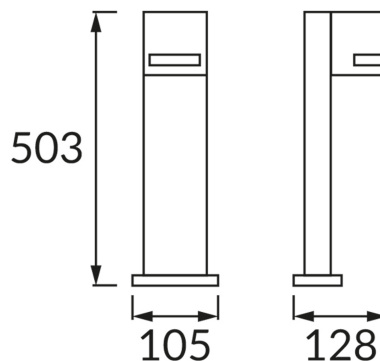

KARTA INFORMACYJNA PRODUKTU

INFORMACJE PODSTAWOWE

Nazwa produktu:	FOREST 50 GU10 C
Indeks Ideus:	03602
Kod kreskowy EAN:	5901477336027
Kolor:	Czarny
Materiał:	Odlew stopu aluminium, szkło
Wysokość:	503 mm
Szerokość:	105 mm
Głębokość:	128 mm
Opakowanie zbiorcze:	6 szt.

PARAMETRY PRODUKTU

Zasilanie:	220-240V 50/60Hz
Moc:	max 35 W
Rodzaj trzonka:	GU10
Dedykowane źródło światła:	LED
	Możliwość wymiany źródła światła
Możliwość regulacji kierunku świecenia:	Nie
Klasa ochronności przed porażeniem elektrycznym:	1
Stopień odporności na wnikanie ciał stałych i wilgoci:	IP54
	Do zastosowania na zewnątrz lub wewnątrz
CE	Deklaracja zgodności