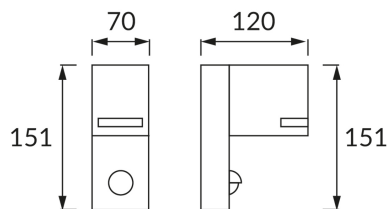

ІНФОРМАЦІЙНА КАРТКА ТОВАРУ

ОСНОВНА ІНФОРМАЦІЯ

Назва продукту:	FOREST S GU10 C
Індекс Ideus:	03601
EAN штрих-код:	5901477336010
Колір :	чорний
Матеріал:	лиття з алюмінієвого сплаву, скло
Висота:	151 mm
Ширина:	70 mm
Глибина:	120 mm
Упаковка в коробці:	16 шт.

ПАРАМЕТРИ ТОВАРУ

Живлення:	220-240V 50/60Hz
Потужність:	max 35 W
Цоколь:	GU10
Спеціалізоване джерело світла:	LED
	Можливість заміни джерела світла
	не використовуйте з диммером
У виробі реалізована можливість регулювання напряду освітлення:	ні
Клас захисту від ушкодження струмом:	1
ступінь стійкості до проникнення твердих предметів і вологи:	IP44
	для застосування зовні чи всередині
CE	Декларація про відповідність