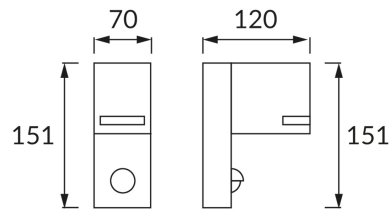

## ZÁKLADNÉ INFORMÁCIE

Názov produktu:	<b>FOREST S GU10 C</b>
Ideus index:	<b>03601</b>
Čiarový kód EAN:	<b>5901477336010</b>
Farba :	<b>čierna</b>
Materiál:	<b>Odliatok z hliníkovej zliatiny, sklo</b>
Výška:	<b>151 mm</b>
Šírka:	<b>70 mm</b>
Hĺbka:	<b>120 mm</b>
Balenie krabica:	<b>16 ks.</b>

## PARAMETRE VÝROBKU

Napájanie:	<b>220-240V 50/60Hz</b>
Výkon:	<b>max 35 W</b>
Pätica:	<b>GU10</b>
Určený svetelný zdroj:	<b>LED</b>
	<b>Možnosť výmeny svetelného zdroja</b>
	<b>Nepoužívajte so sieťovým stmievačom</b>
Výrobok má možnosť nastavenia smeru svietenia:	<b>Nie</b>
Trieda ochrany pred úrazom elektrickým prúdom:	<b>1</b>
Stupeň ochrany poskytovaného pred vniknutím prachom, náhodným kontaktom a vodou:	<b>IP44</b>
	<b>K vonkajšiemu alebo vnútornému použitiu</b>
CE	<b>Vyhlásenie o zhode</b>