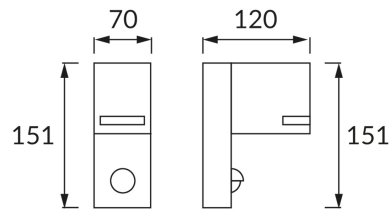

### ОСНОВНАЯ ИНФОРМАЦИЯ

Название продукта:	<b>FOREST S GU10 C</b>
Индекс Ideus:	03601
Штрих-код EAN:	5901477336010
Цвет :	<b>черный</b>
Материал:	литье из алюминиевого сплава, стекло
Высота:	151 mm
Ширина:	70 mm
Глубина:	120 mm
Упаковка коробки:	16 шт.

### PRODUCT PARAMETERS

Питание:	220-240V 50/60Hz
Мощность:	max 35 W
Цоколь:	GU10
Предлагаемый источник света:	LED
	Возможность замены источника света
	не используйте с диммером
Направление света в изделии можно регулировать:	нет
Класс защиты от поражения электрическим током:	1
:	IP44
	для применения снаружи или внутри
CE	Декларация о соответствии