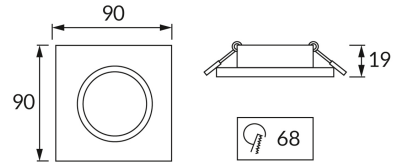

ІНФОРМАЦІЙНА КАРТКА ТОВАРУ

ОСНОВНА ІНФОРМАЦІЯ

Назва продукту:	SELENA D BLACK
Індекс Ideus:	03600
EAN штрих-код:	5901477336003
Колір :	чорний/хромовий
Матеріал:	лиття з алюмінієвого сплаву, скло
Висота:	23 mm
Ширина:	90 mm
Глибина:	90 mm
Упаковка в коробці:	100 шт.

ПАРАМЕТРИ ТОВАРУ

Потужність:	max 35 W
Спеціалізоване джерело світла:	LED - GU10/MR16
	Можливість заміни джерела світла
У виробі реалізована можливість регулювання напрямку освітлення:	ні
ступінь стійкості до проникнення твердих предметів і вологи:	IP20
	для застосування лише всередині приміщень
CE	Декларація про відповідність