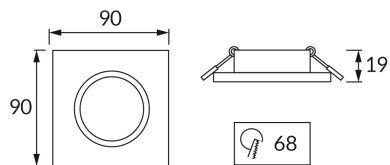

INFORMAČNÝ LIST VÝROBKU**ZÁKLADNÉ INFORMÁCIE**

Názov produktu:	SELENA D BLACK
Ideus index:	03600
Čiarový kód EAN:	5901477336003
Farba :	čierna/chróm
Materiál:	Odliatok z hliníkovej zliatiny, sklo
Výška:	23 mm
Šírka:	90 mm
Hĺbka:	90 mm
Balenie krabica:	100 ks.

PARAMETRE VÝROBKU

Výkon:	max 35 W
Určený svetelný zdroj:	LED - GU10/MR16
	Možnosť výmeny svetelného zdroja
Výrobok má možnosť nastavenia smeru svietenia:	Nie
Stupeň ochrany poskytovaného pred vniknutím prachom, náhodným kontaktom a vodou:	IP20
	K vnútornému použitiu
CE	Vyhlásenie o zhode