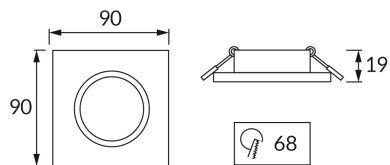

ИНФОРМАЦИОННАЯ КАРТОЧКА ПРОДУКТА

ОСНОВНАЯ ИНФОРМАЦИЯ

Название продукта:	SELENA D BLACK
Индекс Ideus:	03600
Штрих-код EAN:	5901477336003
Цвет :	черный/хром
Материал:	литье из алюминиевого сплава, стекло
Высота:	23 mm
Ширина:	90 mm
Глубина:	90 mm
Упаковка коробки:	100 шт.

PRODUCT PARAMETERS

Мощность:	max 35 W
Предлагаемый источник света:	LED - GU10/MR16
	Возможность замены источника света
Направление света в изделии можно регулировать:	нет
:	IP20
	для применения внутри
CE	Декларация о соответствии