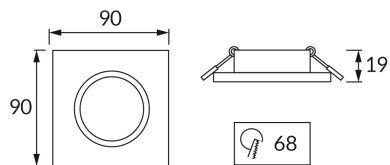

**KARTA INFORMACYJNA PRODUKTU****INFORMACJE PODSTAWOWE**

Nazwa produktu:	<b>SELENA D BLACK</b>
Indeks Ideus:	<b>03600</b>
Kod kreskowy EAN:	<b>5901477336003</b>
Kolor:	<b>Czarny/chrom</b>
Materiał:	<b>Odlew stopu aluminium, szkło</b>
Wysokość:	<b>23 mm</b>
Szerokość:	<b>90 mm</b>
Głębokość:	<b>90 mm</b>
Opakowanie zbiorcze:	<b>100 szt.</b>

**PARAMETRY PRODUKTU**

Moc:	<b>max 35 W</b>
Dedykowane źródło światła:	<b>LED - GU10/MR16</b>
	<b>Możliwość wymiany źródła światła</b>
Możliwość regulacji kierunku świecenia:	<b>Nie</b>
Stopień odporności na wnikanie ciał stałych i wilgoci:	<b>IP20</b>
	<b>Do zastosowania wewnątrz</b>
CE	<b>Deklaracja zgodności</b>