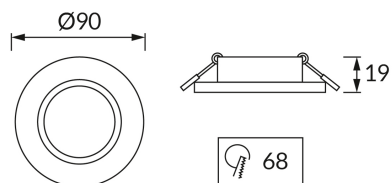

INFORMAČNÝ LIST VÝROBKU**ZÁKLADNÉ INFORMÁCIE**

Názov produktu:	SELENA C BLACK
Ideus index:	03599
Čiarový kód EAN:	5901477335990
Farba :	čierna/chróm
Materiál:	Odliatok z hliníkovej zliatiny, sklo
Výška:	23 mm
Šírka:	90 mm
Hĺbka:	90 mm
Balenie krabica:	100 ks.

PARAMETRE VÝROBKU

Výkon:	max 35 W
Určený svetelný zdroj:	LED - GU10/MR16
	Možnosť výmeny svetelného zdroja
Výrobok má možnosť nastavenia smeru svietenia:	Nie
Stupeň ochrany poskytovaného pred vniknutím prachom, náhodným kontaktom a vodou:	IP20
	K vnútornému použitiu
CE	Vyhlásenie o zhode