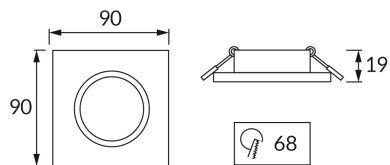

**INFORMAČNÝ LIST VÝROBKU****ZÁKLADNÉ INFORMÁCIE**

Názov produktu:	<b>SELENA D FROSTED</b>
Ideus index:	<b>03598</b>
Čiarový kód EAN:	<b>5901477335983</b>
Farba :	<b>Matné sklo/chróm</b>
Materiál:	<b>Odliatok z hliníkovej zliatiny, sklo</b>
Výška:	<b>23 mm</b>
Šírka:	<b>90 mm</b>
Hĺbka:	<b>90 mm</b>
Balenie krabica:	<b>100 ks.</b>

**PARAMETRE VÝROBKU**

Výkon:	<b>max 35 W</b>
Určený svetelný zdroj:	<b>LED - GU10/MR16</b>
	<b>Možnosť výmeny svetelného zdroja</b>
Výrobok má možnosť nastavenia smeru svietenia:	<b>Nie</b>
Stupeň ochrany poskytovaného pred vniknutím prachom, náhodným kontaktom a vodou:	<b>IP20</b>
	<b>K vnútornému použitiu</b>
CE	<b>Vyhlásenie o zhode</b>