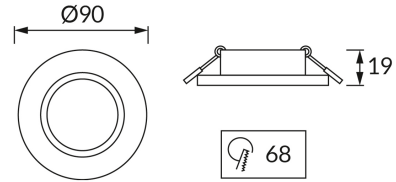

ІНФОРМАЦІЙНА КАРТКА ТОВАРУ

ОСНОВНА ІНФОРМАЦІЯ

Назва продукту:	SELENA C FROSTED
Індекс Ideus:	03597
EAN штрих-код:	5901477335976
Колір :	матове скло/хромовий
Матеріал:	лиття з алюмінієвого сплаву, скло
Висота:	23 mm
Ширина:	90 mm
Глибина:	90 mm
Упаковка в коробці:	100 шт.

ПАРАМЕТРИ ТОВАРУ

Потужність:	max 35 W
Спеціалізоване джерело світла:	LED - GU10/MR16
	Можливість заміни джерела світла
У виробі реалізована можливість регулювання напрямку освітлення:	ні
ступінь стійкості до проникнення твердих предметів і вологи:	IP20
	для застосування лише всередині приміщень
CE	Декларація про відповідність