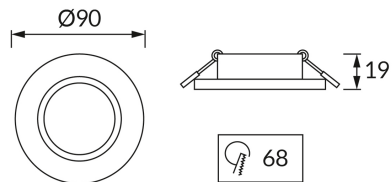

INFORMAČNÝ LIST VÝROBKU**ZÁKLADNÉ INFORMÁCIE**

Názov produktu:	SELENA C FROSTED
Ideus index:	03597
Čiarový kód EAN:	5901477335976
Farba :	Matné sklo/chróm
Materiál:	Odliatok z hliníkovej zliatiny, sklo
Výška:	23 mm
Šírka:	90 mm
Hĺbka:	90 mm
Balenie krabica:	100 ks.

PARAMETRE VÝROBKU

Výkon:	max 35 W
Určený svetelný zdroj:	LED - GU10/MR16
	Možnosť výmeny svetelného zdroja
Výrobok má možnosť nastavenia smeru svietenia:	Nie
Stupeň ochrany poskytovaného pred vniknutím prachom, náhodným kontaktom a vodou:	IP20
	K vnútornému použitiu
CE	Vyhlásenie o zhode