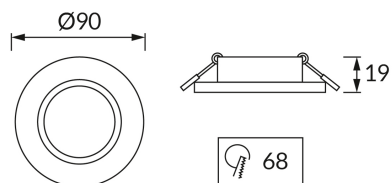

ИНФОРМАЦИОННАЯ КАРТОЧКА ПРОДУКТА

ОСНОВНАЯ ИНФОРМАЦИЯ

Название продукта:	SELENA C FROSTED
Индекс Ideus:	03597
Штрих-код EAN:	5901477335976
Цвет :	матовое стекло/хром
Материал:	литье из алюминиевого сплава, стекло
Высота:	23 mm
Ширина:	90 mm
Глубина:	90 mm
Упаковка коробки:	100 шт.

PRODUCT PARAMETERS

Мощность:	max 35 W
Предлагаемый источник света:	LED - GU10/MR16
	Возможность замены источника света
Направление света в изделии можно регулировать:	нет
:	IP20
	для применения внутри
CE	Декларация о соответствии