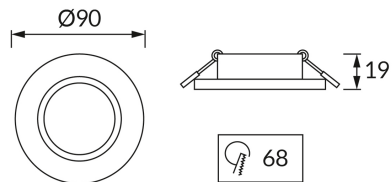

KARTA INFORMACYJNA PRODUKTU**INFORMACJE PODSTAWOWE**

Nazwa produktu:	SELENA C FROSTED
Indeks Ideus:	03597
Kod kreskowy EAN:	5901477335976
Kolor:	Mrożone szkło/chrom
Materiał:	Odlew stopu aluminium, szkło
Wysokość:	23 mm
Szerokość:	90 mm
Głębokość:	90 mm
Opakowanie zbiorcze:	100 szt.

PARAMETRY PRODUKTU

Moc:	max 35 W
Dedykowane źródło światła:	LED - GU10/MR16
	Możliwość wymiany źródła światła
Możliwość regulacji kierunku świecenia:	Nie
Stopień odporności na wnikanie ciał stałych i wilgoci:	IP20
	Do zastosowania wewnątrz
CE	Deklaracja zgodności