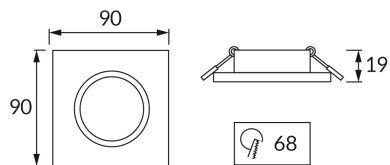

INFORMAČNÝ LIST VÝROBKU**ZÁKLADNÉ INFORMÁCIE**

Názov produktu:	SELENA D CLEAR
Ideus index:	03596
Čiarový kód EAN:	5901477335969
Farba :	Priehľadný/chróm
Materiál:	Odliatok z hliníkovej zliatiny, sklo
Výška:	23 mm
Šírka:	90 mm
Hĺbka:	90 mm
Balenie krabica:	100 ks.

PARAMETRE VÝROBKU

Výkon:	max 35 W
Určený svetelný zdroj:	LED - GU10/MR16
	Možnosť výmeny svetelného zdroja
Výrobok má možnosť nastavenia smeru svietenia:	Nie
Stupeň ochrany poskytovaného pred vniknutím prachom, náhodným kontaktom a vodou:	IP20
	K vnútornému použitiu
CE	Vyhlásenie o zhode