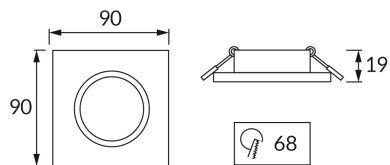

ИНФОРМАЦИОННАЯ КАРТОЧКА ПРОДУКТА

ОСНОВНАЯ ИНФОРМАЦИЯ

Название продукта:	SELENA D CLEAR
Индекс Ideus:	03596
Штрих-код EAN:	5901477335969
Цвет :	прозрачный/хром
Материал:	литье из алюминиевого сплава, стекло
Высота:	23 mm
Ширина:	90 mm
Глубина:	90 mm
Упаковка коробки:	100 шт.

PRODUCT PARAMETERS

Мощность:	max 35 W
Предлагаемый источник света:	LED - GU10/MR16
	Возможность замены источника света
Направление света в изделии можно регулировать:	нет
:	IP20
	для применения внутри
CE	Декларация о соответствии