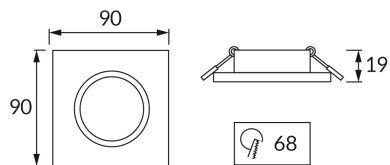

KARTA INFORMACYJNA PRODUKTU

INFORMACJE PODSTAWOWE

Nazwa produktu:	SELENA D CLEAR
Indeks Ideus:	03596
Kod kreskowy EAN:	5901477335969
Kolor:	Przezroczysty/chrom
Materiał:	Odlew stopu aluminium, szkło
Wysokość:	23 mm
Szerokość:	90 mm
Głębokość:	90 mm
Opakowanie zbiorcze:	100 szt.

PARAMETRY PRODUKTU

Moc:	max 35 W
Dedykowane źródło światła:	LED - GU10/MR16
	Możliwość wymiany źródła światła
Możliwość regulacji kierunku świecenia:	Nie
Stopień odporności na wnikanie ciał stałych i wilgoci:	IP20
	Do zastosowania wewnątrz
CE	Deklaracja zgodności