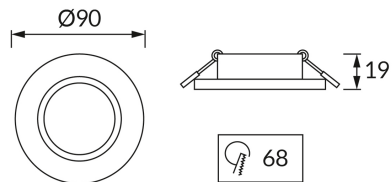

## ZÁKLADNÉ INFORMÁCIE

Názov produktu:	<b>SELENA C CLEAR</b>
Ideus index:	03595
Čiarový kód EAN:	5901477335952
Farba :	Priehľadný/chróm
Materiál:	Odliatok z hliníkovej zliatiny, sklo
Výška:	23 mm
Šírka:	90 mm
Hĺbka:	90 mm
Balenie krabica:	100 ks.

## PARAMETRE VÝROBKU

Výkon:	max 35 W
Určený svetelný zdroj:	LED - GU10/MR16
	<b>Možnosť výmeny svetelného zdroja</b>
Výrobok má možnosť nastavenia smeru svietenia:	<b>Nie</b>
Stupeň ochrany poskytovaného pred vniknutím prachom, náhodným kontaktom a vodou:	<b>IP20</b>
	<b>K vnútornému použitiu</b>
CE	<b>Vyhlásenie o zhode</b>