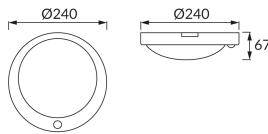

INFORMAČNÝ LIST VÝROBKU