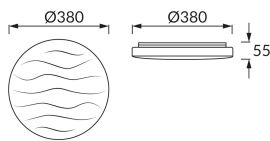

INFORMAČNÝ LIST VÝROBKU

Možnosť výmeny svetelných zdrojov a/alebo ovládacích zariadení bez trvalého poškodenia výrobku

ZÁKLADNÉ INFORMÁCIE

Názov produktu:	KLARA LED C 25W NW
Ideus index:	03593
Čiarový kód EAN:	5901477335938
Farba :	Biela
Materiál:	Kovový výlisok, plast
Výška:	55 mm
Šírka:	380 mm
Hĺbka:	380 mm
Balenie krabica:	10 ks.

PARAMETRE VÝROBKU

Napájanie:	230V 50Hz
Výkon:	25 W
Určený svetelný zdroj:	SMD LED, súčasť dodávky
	Nevymeniteľný svetelný zdroj
	Nepoužívajte so sieťovým stmievačom
Svetelný tok svietidla:	2 150 lm
Farba svetla:	Neutrálna biela
Vyžarovací uhol:	160°
Čas použiteľnosti L70B50 v h:	35 000 h
Výrobok má možnosť nastavenia smeru svietenia:	Nie
Svetelný tok zdroja svetla pre referenčnú teplotu farby:	2 550 lm
Teplota farieb:	4000 K
Index reprodukcie farieb Ra:	83
Trieda ochrany pred úrazom elektrickým prúdom:	1
Stupeň ochrany poskytovaného pred vniknutím prachom, náhodným kontaktom a vodou:	IP44
	K vnútornému použitiu
Činiteľ fázového posunu (DF, cos φ1):	0.749
CE	Vyhlásenie o zhode