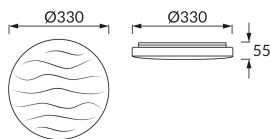

ІНФОРМАЦІЙНА КАРТКА ТОВАРУ

Можливість заміни джерел світла та/або механізмів керування без незворотного пошкодження виробу

ОСНОВНА ІНФОРМАЦІЯ

Назва продукту:	KLARA LED C 19W NW
Індекс Ideus:	03592
EAN штрих-код:	5901477335921
Колір :	білий
Матеріал:	листова сталь, пластик
Висота:	55 mm
Ширина:	330 mm
Глибина:	330 mm
Упаковка в коробці:	10 шт.

ПАРАМЕТРИ ТОВАРУ

Живлення:	230V 50Hz
Потужність:	19 W
Спеціалізоване джерело світла:	SMD LED, в комплекті
	незмінне джерело світла
	не використовуйте з диммером
Світловий потік світильника:	1 650 lm
Світлий колір:	нейтральний білий
Кут розсилання сили світла:	160°
Термін придатності L70B50, год:	35 000 h
У виробі реалізована можливість регулювання напряму освітлення:	ні
Світловий потік джерела світла для еталонної колірної температури:	1 900 lm
Температура кольору:	4000 K
Коефіцієнт віддавання барв Ra:	83
Клас захисту від ушкодження струмом:	1
ступінь стійкості до проникнення твердих предметів і вологи:	IP44
	для застосування лише всередині приміщень
Коефіцієнт переміщення (DF, cos φ1):	0.730
CE	Декларація про відповідність