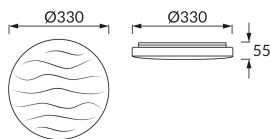

INFORMAČNÝ LIST VÝROBKU

Možnosť výmeny svetelných zdrojov a/alebo ovládacích zariadení bez trvalého poškodenia výrobku

ZÁKLADNÉ INFORMÁCIE

Názov produktu:	KLARA LED C 19W NW
Ideus index:	03592
Čiarový kód EAN:	5901477335921
Farba :	Biela
Materiál:	Kovový výlisok, plast
Výška:	55 mm
Šírka:	330 mm
Hĺbka:	330 mm
Balenie krabica:	10 ks.

PARAMETRE VÝROBKU

Napájanie:	230V 50Hz
Výkon:	19 W
Určený svetelný zdroj:	SMD LED, súčasť dodávky
	Nevymeniteľný svetelný zdroj
	Nepoužívajte so sieťovým stmievačom
Svetelný tok svietidla:	1 650 lm
Farba svetla:	Neutrálna biela
Vyžarovací uhol:	160°
Čas použiteľnosti L70B50 v h:	35 000 h
Výrobok má možnosť nastavenia smeru svietenia:	Nie
Svetelný tok zdroja svetla pre referenčnú teplotu farby:	1 900 lm
Teplota farieb:	4000 K
Index reprodukcie farieb Ra:	83
Trieda ochrany pred úrazom elektrickým prúdom:	1
Stupeň ochrany poskytovaného pred vniknutím prachom, náhodným kontaktom a vodou:	IP44
	K vnútornému použitiu
Činiteľ fázového posunu (DF, cos φ1):	0.730
CE	Vyhlásenie o zhode