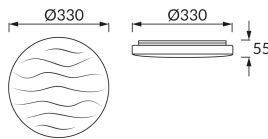

ИНФОРМАЦИОННАЯ КАРТОЧКА ПРОДУКТА

Возможность замены источников света и/или пускорегулирующей аппаратуры без необратимого повреждения изделия

ОСНОВНАЯ ИНФОРМАЦИЯ

Название продукта:	KLARA LED C 19W NW
Индекс Ideus:	03592
Штрих-код EAN:	5901477335921
Цвет :	белый
Материал:	стальной лист, пластик
Высота:	55 mm
Ширина:	330 mm
Глубина:	330 mm
Упаковка коробки:	10 шт.

PRODUCT PARAMETERS

Питание:	230V 50Hz
Мощность:	19 W
Предлагаемый источник света:	SMD LED, в комплекте
	несменный источник света
	не используйте с диммером
Световой поток светильника:	1 650 lm
Цвет света:	нейтральный белый
Угол распределения света:	160°
Срок годности L70B50 в ч:	35 000 h
Направление света в изделии можно регулировать:	нет
Световой поток источника света для эталонной цветовой температуры:	1 900 lm
Температура цвета:	4000 K
Коэффициент цветопередачи Ra:	83
Класс защиты от поражения электрическим током:	1
:	IP44
	для применения внутри
Коэффициент смещения (DF, cos φ1):	0.730
CE	Декларация о соответствии