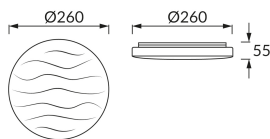

INFORMAČNÝ LIST VÝROBKU

Možnosť výmeny svetelných zdrojov a/alebo ovládacích zariadení bez trvalého poškodenia výrobku

ZÁKLADNÉ INFORMÁCIE

Názov produktu:	KLARA LED C 13W NW
Ideus index:	03591
Čiarový kód EAN:	5901477335914
Farba :	Biela
Materiál:	Kovový výlisok, plast
Výška:	55 mm
Šírka:	260 mm
Hĺbka:	260 mm
Balenie krabica:	10 ks.

PARAMETRE VÝROBKU

Napájanie:	230V 50Hz
Výkon:	13 W
Určený svetelný zdroj:	SMD LED, súčasť dodávky
	Nevymeniteľný svetelný zdroj
	Nepoužívajte so sieťovým stmievačom
Svetelný tok svietidla:	1 120 lm
Farba svetla:	Neutrálna biela
Vyžarovací uhol:	160°
Čas použiteľnosti L70B50 v h:	35 000 h
Výrobok má možnosť nastavenia smeru svietenia:	Nie
Svetelný tok zdroja svetla pre referenčnú teplotu farby:	1 350 lm
Teplota farieb:	4000 K
Index reprodukcie farieb Ra:	83
Trieda ochrany pred úrazom elektrickým prúdom:	1
Stupeň ochrany poskytovaného pred vniknutím prachom, náhodným kontaktom a vodou:	IP44
	K vnútornému použitiu
Činiteľ fázového posunu (DF, cos φ1):	0.703
CE	Vyhlásenie o zhode