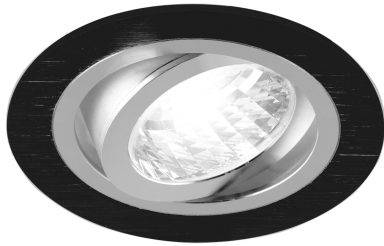

## ІНФОРМАЦІЙНА КАРТКА ТОВАРУ

### ОСНОВНА ІНФОРМАЦІЯ

Назва продукту:	<b>ALUM C BLACK/CHROME</b>
Індекс Ideus:	<b>03589</b>
EAN штрих-код:	<b>5901477335891</b>
Колір :	<b>чорний/хромовий</b>
Матеріал:	<b>алюміній</b>
Висота:	<b>28 mm</b>
Ширина:	<b>92 mm</b>
Глибина:	<b>92 mm</b>
Упаковка в коробці:	<b>100 шт.</b>