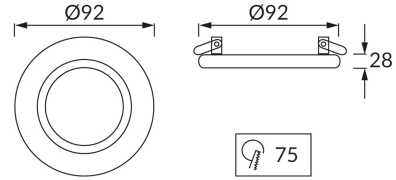

## ІНФОРМАЦІЙНА КАРТКА ТОВАРУ

### ОСНОВНА ІНФОРМАЦІЯ

Назва продукту:	<b>ALUM C BLACK/CHROME</b>
Індекс Ideus:	<b>03589</b>
EAN штрих-код:	<b>5901477335891</b>
Колір :	<b>чорний/хромовий</b>
Матеріал:	<b>алюміній</b>
Висота:	<b>28 mm</b>
Ширина:	<b>92 mm</b>
Глибина:	<b>92 mm</b>
Упаковка в коробці:	<b>100 шт.</b>

### ПАРАМЕТРИ ТОВАРУ

Живлення:	<b>220-240V 50/60Hz</b>
Потужність:	<b>max 50 W</b>
Цоколь:	<b>GU10</b>
Спеціалізоване джерело світла:	<b>LED</b>
	<b>Можливість заміни джерела світла</b>
У виробі реалізована можливість регулювання напряму освітлення:	<b>так</b>
Клас захисту від ушкодження струмом:	<b>2</b>
ступінь стійкості до проникнення твердих предметів і вологи:	<b>IP20</b>
	<b>для застосування лише всередині приміщень</b>
CE	<b>Декларація про відповідність</b>