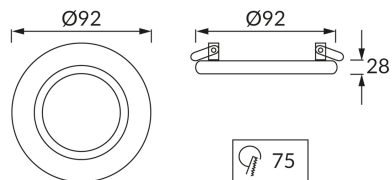

INFORMAČNÝ LIST VÝROBKU**ZÁKLADNÉ INFORMÁCIE**

Názov produktu:	ALUM C BLACK/CHROME
Ideus index:	03589
Čiarový kód EAN:	5901477335891
Farba :	čierna/chróm
Materiál:	Hliník
Výška:	28 mm
Šírka:	92 mm
Hĺbka:	92 mm
Balenie krabica:	100 ks.

PARAMETRE VÝROBKU

Napájanie:	220-240V 50/60Hz
Výkon:	max 50 W
Pätica:	GU10
Určený svetelný zdroj:	LED
	Možnosť výmeny svetelného zdroja
Výrobok má možnosť nastavenia smeru svietenia:	áno
Trieda ochrany pred úrazom elektrickým prúdom:	2
Stupeň ochrany poskytovaného pred vniknutím prachom, náhodným kontaktom a vodou:	IP20
	K vnútornému použitiu
CE	Vyhlásenie o zhode