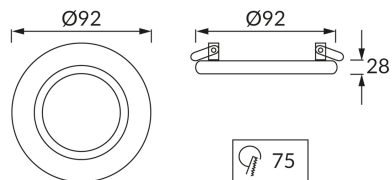

### ОСНОВНАЯ ИНФОРМАЦИЯ

Название продукта:	<b>ALUM C BLACK/CHROME</b>
Индекс Ideus:	<b>03589</b>
Штрих-код EAN:	<b>5901477335891</b>
Цвет :	<b>черный/хром</b>
Материал:	<b>алюминий</b>
Высота:	<b>28 mm</b>
Ширина:	<b>92 mm</b>
Глубина:	<b>92 mm</b>
Упаковка коробки:	<b>100 шт.</b>

### PRODUCT PARAMETERS

Питание:	<b>220-240V 50/60Hz</b>
Мощность:	<b>max 50 W</b>
Цоколь:	<b>GU10</b>
Предлагаемый источник света:	<b>LED</b>
	<b>Возможность замены источника света</b>
Направление света в изделии можно регулировать:	<b>да</b>
Класс защиты от поражения электрическим током:	<b>2</b>
:	<b>IP20</b>
	<b>для применения внутри</b>
CE	<b>Декларация о соответствии</b>