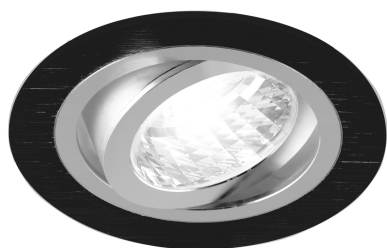

### ОСНОВНАЯ ИНФОРМАЦИЯ

Название продукта:	<b>ALUM C BLACK/CHROME</b>
Индекс Ideus:	<b>03589</b>
Штрих-код EAN:	<b>5901477335891</b>
Цвет :	<b>черный/хром</b>
Материал:	<b>алюминий</b>
Высота:	<b>28 mm</b>
Ширина:	<b>92 mm</b>
Глубина:	<b>92 mm</b>
Упаковка коробки:	<b>100 шт.</b>