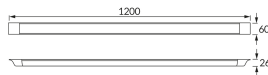

INFORMAČNÝ LIST VÝROBKU