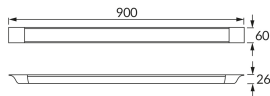

ІНФОРМАЦІЙНА КАРТКА ТОВАРУ

Можливість заміни джерел світла та/або механізмів керування без незворотного пошкодження виробу

ОСНОВНА ІНФОРМАЦІЯ

Назва продукту:	BARY LED 27W NW
Індекс Ideus:	03587
EAN штрих-код:	5901477335877
Колір :	білий
Матеріал:	полікарбонат ПК
Висота:	26 mm
Ширина:	900 mm
Глибина:	60 mm
Упаковка в коробці:	50 шт.

ПАРАМЕТРИ ТОВАРУ

Живлення:	230V 50Hz
Потужність:	27 W
Спеціалізоване джерело світла:	SMD LED, в комплекті
	незмінне джерело світла
	не використовуйте з диммером
Світловий потік світильника:	2 320 lm
Світлий колір:	нейтральний білий
Кут розсилання сили світла:	140°
Термін придатності L70B50, год:	35 000 h
У виробі реалізована можливість регулювання напряму освітлення:	ні
Світловий потік джерела світла для еталонної колірної температури:	3 240 lm
Температура кольору:	4100 K
Коефіцієнт віддавання барв Ra:	80
Клас захисту від ушкодження струмом:	2
ступінь стійкості до проникнення твердих предметів і вологи:	IP42
	для застосування лише всередині приміщень
Коефіцієнт переміщення (DF, cos φ1):	0.905
CE	Декларація про відповідність