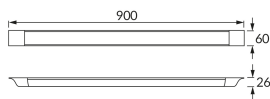

INFORMAČNÝ LIST VÝROBKU

Možnosť výmeny svetelných zdrojov a/alebo ovládacích zariadení bez trvalého poškodenia výrobku

ZÁKLADNÉ INFORMÁCIE

Názov produktu:	BARY LED 27W NW
Ideus index:	03587
Čiarový kód EAN:	5901477335877
Farba :	Biela
Materiál:	Polykarbonát PC
Výška:	26 mm
Šírka:	900 mm
Hĺbka:	60 mm
Balenie krabica:	50 ks.

PARAMETRE VÝROBKU

Napájanie:	230V 50Hz
Výkon:	27 W
Určený svetelný zdroj:	SMD LED, súčasť dodávky
	Nevymeniteľný svetelný zdroj
	Nepoužívajte so sieťovým stmievačom
Svetelný tok svietidiel:	2 320 lm
Farba svetla:	Neutrálna biela
Vyžarovací uhol:	140°
Čas použiteľnosti L70B50 v h:	35 000 h
Výrobok má možnosť nastavenia smeru svietenia:	Nie
Svetelný tok zdroja svetla pre referenčnú teplotu farby:	3 240 lm
Teplota farieb:	4100 K
Index reprodukcie farieb Ra:	80
Trieda ochrany pred úrazom elektrickým prúdom:	2
Stupeň ochrany poskytovaného pred vniknutím prachom, náhodným kontaktom a vodou:	IP42
	K vnútornému použitiu
Činiteľ fázového posunu (DF, $\cos \varphi 1$):	0.905
CE	Vyhlásenie o zhode