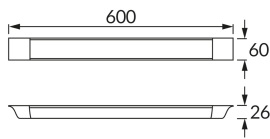

ІНФОРМАЦІЙНА КАРТКА ТОВАРУ