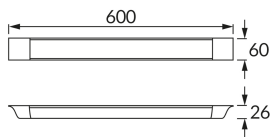

INFORMAČNÝ LIST VÝROBKU

Možnosť výmeny svetelných zdrojov a/alebo ovládacích zariadení bez trvalého poškodenia výrobku

ZÁKLADNÉ INFORMÁCIE

Názov produktu:	BARY LED 18W NW
Ideus index:	03586
Čiarový kód EAN:	5901477335860
Farba :	Biela
Materiál:	Polykarbonát PC
Výška:	26 mm
Šírka:	600 mm
Hĺbka:	60 mm
Balenie krabica:	50 ks.

PARAMETRE VÝROBKU

Napájanie:	230V 50Hz
Výkon:	18 W
Určený svetelný zdroj:	SMD LED, súčasť dodávky
	Nevymeniteľný svetelný zdroj
	Nepoužívajte so sieťovým stmievačom
Svetelný tok svietidla:	1 560 lm
Farba svetla:	Neutrálna biela
Vyžarovací uhol:	140°
Čas použiteľnosti L70B50 v h:	35 000 h
Výrobok má možnosť nastavenia smeru svietenia:	Nie
Svetelný tok zdroja svetla pre referenčnú teplotu farby:	2 190 lm
Teplota farieb:	4100 K
Index reprodukcie farieb Ra:	80
Trieda ochrany pred úrazom elektrickým prúdom:	2
Stupeň ochrany poskytovaného pred vniknutím prachom, náhodným kontaktom a vodou:	IP42
	K vnútornému použitiu
Činiteľ fázového posunu (DF, $\cos \varphi 1$):	0.765
CE	Vyhlásenie o zhode