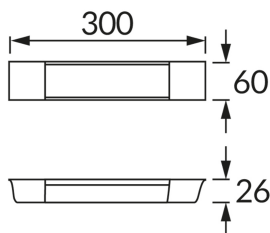

INFORMAČNÝ LIST VÝROBKU