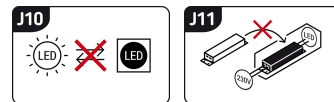

# INFORMAČNÝ LIST VÝROBKU

Možnosť výmeny svetelných zdrojov a/alebo ovládacích zariadení bez trvalého poškodenia výrobku

## ZÁKLADNÉ INFORMÁCIE

Názov produktu:	<b>BARY LED 9W NW</b>
Ideus index:	<b>03585</b>
Čiarový kód EAN:	<b>5901477335853</b>
Farba :	<b>Biela</b>
Materiál:	<b>Polykarbonát PC</b>
Výška:	<b>26 mm</b>
Šírka:	<b>300 mm</b>
Hĺbka:	<b>60 mm</b>
Balenie krabica:	<b>50 ks.</b>

## PARAMETRE VÝROBKU

Napájanie:	<b>230V 50Hz</b>
Výkon:	<b>9 W</b>
Určený svetelný zdroj:	<b>SMD LED, súčasť dodávky</b>
	<b>Nevymeniteľný svetelný zdroj</b>
	<b>Nepoužívajte so sieťovým stmievačom</b>
Svetelný tok svietidla:	<b>765 lm</b>
Farba svetla:	<b>Neutrálna biela</b>
Vyžarovací uhol:	<b>140°</b>
Čas použiteľnosti L70B50 v h:	<b>35 000 h</b>
Výrobok má možnosť nastavenia smeru svietenia:	<b>Nie</b>
Svetelný tok zdroja svetla pre referenčnú teplotu farby:	<b>1 040 lm</b>
Teplota farieb:	<b>4100 K</b>
Index reprodukcie farieb Ra:	<b>80</b>
Trieda ochrany pred úrazom elektrickým prúdom:	<b>2</b>
Stupeň ochrany poskytovaného pred vniknutím prachom, náhodným kontaktom a vodou:	<b>IP42</b>
	<b>K vnútornému použitiu</b>
Činiteľ fázového posunu (DF, cos φ1):	<b>0.501</b>
CE	<b>Vyhlásenie o zhode</b>