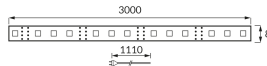

KARTA INFORMACYJNA PRODUKTU