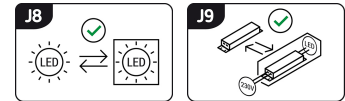

## KARTA INFORMACYJNA PRODUKTU

Możliwość wymiany źródeł światła i/lub oddzielnego sprzętu sterującego bez trwałego zniszczenia produktu

## INFORMACJE PODSTAWOWE

Nazwa produktu:	<b>LATE LED 3m 180 NW BLISTER</b>
Indeks Ideus:	<b>03581</b>
Kod kreskowy EAN:	<b>5901477335815</b>
Kolor:	<b>Biały</b>
Materiał:	<b>FR-4</b>
Wysokość:	<b>2 mm</b>
Szerokość:	<b>3000 mm</b>
Głębokość:	<b>8 mm</b>
Opakowanie zbiorcze:	<b>20 szt.</b>

## PARAMETRY PRODUKTU

Zasilanie:	<b>230V 50Hz</b>
Moc:	<b>14,4 W</b>
Dedykowane źródło światła:	<b>180 SMD LED 28x35, w komplecie</b>
	<b>Niewymienne źródło światła</b>
	<b>Nie stosować ze ściemniaczem</b>
Barwa światła:	<b>Neutralna biała</b>
Kąt rozsyłu światłości:	<b>140°</b>
Okres trwałości L70B50 w h:	<b>35 000 h</b>
Możliwość regulacji kierunku świecenia:	<b>Nie</b>
Strumień świetlny źródła światła dla referencyjnej temperatury barwowej:	<b>1 740 lm</b>
Temperatura barwowa:	<b>4100 K</b>
Współczynnik oddawania barw Ra:	<b>81</b>
Klasa ochronności przed porażeniem elektrycznym:	<b>2/3</b>
Stopień odporności na wnikanie ciał stałych i wilgoci:	<b>IP20</b>
	<b>Do zastosowania wewnątrz</b>
Współczynnik przesuwu fazowego (DF, cos φ1):	<b>0.715</b>
CE	<b>Deklaracja zgodności</b>