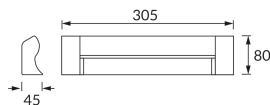

INFORMAČNÝ LIST VÝROBKU

Možnosť výmeny svetelných zdrojov a/alebo ovládacích zariadení bez trvalého poškodenia výrobku

ZÁKLADNÉ INFORMÁCIE

Názov produktu:	MATYLDA LED 9W SILVER NW
Ideus index:	03579
Čiarový kód EAN:	5901477335792
Farba :	Strieborná
Materiál:	Hliník, polykarbonát PC
Výška:	45 mm
Šírka:	305 mm
Hĺbka:	80 mm
Balenie krabica:	20 ks.

PARAMETRE VÝROBKU

Napájanie:	230V 50Hz
Výkon:	9 W
Určený svetelný zdroj:	SMD LED, súčasť dodávky
	Nevymeniteľný svetelný zdroj
	Nepoužívajte so sieťovým stmievačom
Svetelný tok svietidiel:	780 lm
Farba svetla:	Neutrálna biela
Vyžarovací uhol:	120°
Čas použiteľnosti L70B50 v h:	35 000 h
Výrobok má možnosť nastavenia smeru svietenia:	áno
Svetelný tok zdroja svetla pre referenčnú teplotu farby:	1 060 lm
Teplota farieb:	4200 K
Index reprodukcie farieb Ra:	81
Trieda ochrany pred úrazom elektrickým prúdom:	2
Stupeň ochrany poskytovaného pred vniknutím prachom, náhodným kontaktom a vodou:	IP44
	K vnútornému použitiu
Činiteľ fázového posunu (DF, $\cos \varphi 1$):	0.570
CE	Vyhlásenie o zhode