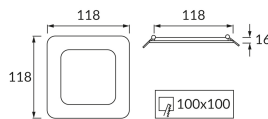

INFORMAČNÝ LIST VÝROBKU

Možnosť výmeny svetelných zdrojov a/alebo ovládacích zariadení bez trvalého poškodenia výrobku

ZÁKLADNÉ INFORMÁCIE

Názov produktu:	SLIM IRON LED D 6W NW
Ideus index:	03571
Čiarový kód EAN:	5901477335716
Farba :	Biela
Materiál:	Kovový výlisok, plast
Výška:	16 mm
Šírka:	118 mm
Hĺbka:	118 mm
Balenie krabica:	60 ks.

PARAMETRE VÝROBKU

Napájanie:	230V 50Hz
Výkon:	6 W
Určený svetelný zdroj:	SMD LED, súčasť dodávky
	Nevymeniteľný svetelný zdroj
	Nepoužívajte so sieťovým stmievačom
Svetelný tok svietidla:	340 lm
Farba svetla:	Neutrálna biela
Vyžarovací uhol:	120°
Čas použiteľnosti L70B50 v h:	35 000 h
Výrobok má možnosť nastavenia smeru svietenia:	Nie
Svetelný tok zdroja svetla pre referenčnú teplotu farby:	530 lm
Teplota farieb:	4200 K
Index reprodukcie farieb Ra:	80
Trieda ochrany pred úrazom elektrickým prúdom:	2
Stupeň ochrany poskytovaného pred vniknutím prachom, náhodným kontaktom a vodou:	IP20
	K vnútornému použitiu
Činiteľ fázového posunu (DF, cos φ1):	0.532
CE	Vyhlásenie o zhode