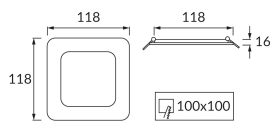

KARTA INFORMACYJNA PRODUKTU

Możliwość wymiany źródeł światła i/lub oddzielnego sprzętu sterującego bez trwałego zniszczenia produktu

INFORMACJE PODSTAWOWE

Nazwa produktu:	SLIM IRON LED D 6W NW
Indeks Ideus:	03571
Kod kreskowy EAN:	5901477335716
Kolor:	Biały
Materiał:	Blacha stalowa, tworzywo sztuczne
Wysokość:	16 mm
Szerokość:	118 mm
Głębokość:	118 mm
Opakowanie zbiorcze:	60 szt.

PARAMETRY PRODUKTU

Zasilanie:	230V 50Hz
Moc:	6 W
Dedykowane źródło światła:	SMD LED, w komplecie
	Niewymienne źródło światła
	Nie stosować ze ściemniaczem
Strumień świetlny oprawy:	340 lm
Barwa światła:	Neutralna biała
Kąt rozsyłu światłości:	120°
Okres trwałości L70B50 w h:	35 000 h
Możliwość regulacji kierunku świecenia:	Nie
Strumień świetlny źródła światła dla referencyjnej temperatury barwowej:	530 lm
Temperatura barwowa:	4200 K
Współczynnik oddawania barw Ra:	80
Klasa ochronności przed porażeniem elektrycznym:	2
Stopień odporności na wnikanie ciał stałych i wilgoci:	IP20
	Do zastosowania wewnątrz
Współczynnik przesuwu fazowego (DF, cos φ1):	0.532
CE	Deklaracja zgodności