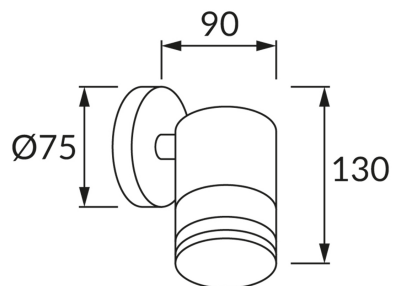

INFORMAČNÝ LIST VÝROBKU**ZÁKLADNÉ INFORMÁCIE**

Názov produktu:	TARAS WLL GU10 INOX
Ideus index:	03569
Čiarový kód EAN:	5901477335693
Farba :	Matný chróm
Materiál:	Nerezová ocel, sklo
Výška:	130 mm
Šírka:	75 mm
Hĺbka:	90 mm
Balenie krabica:	12 ks.

PARAMETRE VÝROBKU

Napájanie:	220-240V 50/60Hz
Výkon:	max 35 W
Pätica:	GU10
Určený svetelný zdroj:	LED
	Možnosť výmeny svetelného zdroja
Výrobok má možnosť nastavenia smeru svietenia:	Nie
Trieda ochrany pred úrazom elektrickým prúdom:	1
Stupeň ochrany poskytovaného pred vniknutím prachom, náhodným kontaktom a vodou:	IP54
	K vonkajšiemu alebo vnútornému použitiu
CE	Vyhlásenie o zhode