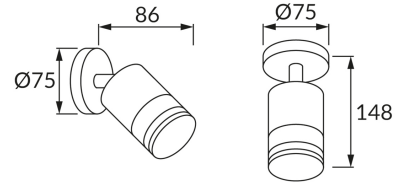

INFORMAČNÝ LIST VÝROBKU

ZÁKLADNÉ INFORMÁCIE

Názov produktu:	TARAS SPT GU10 INOX
Ideus index:	03568
Čiarový kód EAN:	5901477335686
Farba :	Matný chróm
Materiál:	Nerezová ocel, sklo
Výška:	148 mm
Šírka:	75 mm
Hĺbka:	86 mm
Balenie krabica:	12 ks.

PARAMETRE VÝROBKU

Napájanie:	220-240V 50/60Hz
Výkon:	max 35 W
Pätica:	GU10
Určený svetelný zdroj:	LED
	Možnosť výmeny svetelného zdroja
Výrobok má možnosť nastavenia smeru svietenia:	áno
Trieda ochrany pred úrazom elektrickým prúdom:	1
Stupeň ochrany poskytovaného pred vniknutím prachom, náhodným kontaktom a vodou:	IP54
	K vonkajšiemu alebo vnútornému použitiu
CE	Vyhlásenie o zhode