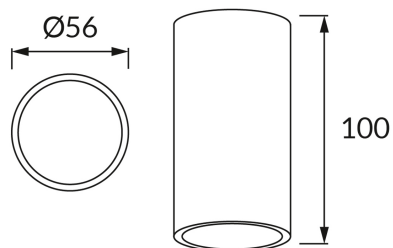

INFORMAČNÝ LIST VÝROBKU**ZÁKLADNÉ INFORMÁCIE**

Názov produktu:	OTTO GU10 BLACK
Ideus index:	03567
Čiarový kód EAN:	5901477335679
Farba :	čierna
Materiál:	Hliník
Výška:	100 mm
Šírka:	56 mm
Hĺbka:	56 mm
Balenie krabica:	50 ks.

PARAMETRE VÝROBKU

Napájanie:	220-240V 50/60Hz
Výkon:	max 35 W
Pätica:	GU10
Určený svetelný zdroj:	LED
	Možnosť výmeny svetelného zdroja
Výrobok má možnosť nastavenia smeru svietenia:	Nie
Trieda ochrany pred úrazom elektrickým prúdom:	1
Stupeň ochrany poskytovaného pred vniknutím prachom, náhodným kontaktom a vodou:	IP20
	K vnútornému použitiu
CE	Vyhlasenie o zhode