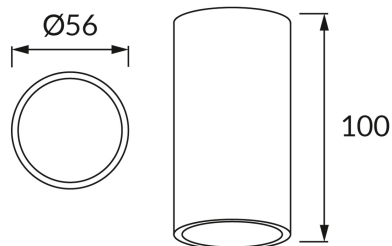

KARTA INFORMACYJNA PRODUKTU

INFORMACJE PODSTAWOWE

Nazwa produktu:	OTTO GU10 BLACK
Indeks Ideus:	03567
Kod kreskowy EAN:	5901477335679
Kolor:	Czarny
Materiał:	Aluminium
Wysokość:	100 mm
Szerokość:	56 mm
Głębokość:	56 mm
Opakowanie zbiorcze:	50 szt.

PARAMETRY PRODUKTU

Zasilanie:	220-240V 50/60Hz
Moc:	max 35 W
Rodzaj trzonka:	GU10
Dedykowane źródło światła:	LED
	Możliwość wymiany źródła światła
Możliwość regulacji kierunku świecenia:	Nie
Klasa ochrony przed porażeniem elektrycznym:	1
Stopień odporności na wnikanie ciał stałych i wilgoci:	IP20
	Do zastosowania wewnątrz
CE	Deklaracja zgodności