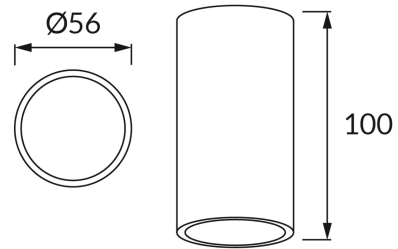

ІНФОРМАЦІЙНА КАРТКА ТОВАРУ

ОСНОВНА ІНФОРМАЦІЯ

| | |
|---------------------|------------------------|
| Назва продукту: | OTTO GU10 WHITE |
| Індекс Ideus: | 03566 |
| EAN штрих-код: | 5901477335662 |
| Колір : | білий |
| Матеріал: | алюміній |
| Висота: | 100 mm |
| Ширина: | 56 mm |
| Глибина: | 56 mm |
| Упаковка в коробці: | 50 шт. |

ПАРАМЕТРИ ТОВАРУ

| | |
|--|--|
| Живлення: | 220-240V 50/60Hz |
| Потужність: | max 35 W |
| Цоколь: | GU10 |
| Спеціалізоване джерело світла: | LED |
| | Можливість заміни джерела світла |
| У виробі реалізована можливість регулювання напрямку освітлення: | ні |
| Клас захисту від ушкодження струмом: | 1 |
| ступінь стійкості до проникнення твердих предметів і вологи: | IP20 |
| | для застосування лише всередині приміщень |
| CE | Декларація про відповідність |