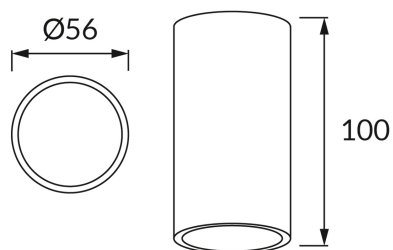

## ZÁKLADNÉ INFORMÁCIE

Názov produktu:	<b>OTTO GU10 WHITE</b>
Ideus index:	<b>03566</b>
Čiarový kód EAN:	<b>5901477335662</b>
Farba :	<b>Biela</b>
Materiál:	<b>Hliník</b>
Výška:	<b>100 mm</b>
Šírka:	<b>56 mm</b>
Hĺbka:	<b>56 mm</b>
Balenie krabica:	<b>50 ks.</b>

## PARAMETRE VÝROBKU

Napájanie:	<b>220-240V 50/60Hz</b>
Výkon:	<b>max 35 W</b>
Pätica:	<b>GU10</b>
Určený svetelný zdroj:	<b>LED</b>
	<b>Možnosť výmeny svetelného zdroja</b>
Výrobok má možnosť nastavenia smeru svietenia:	<b>Nie</b>
Trieda ochrany pred úrazom elektrickým prúdom:	<b>1</b>
Stupeň ochrany poskytovaného pred vniknutím prachom, náhodným kontaktom a vodou:	<b>IP20</b>
	<b>K vnútornému použitiu</b>
CE	<b>Vyhlásenie o zhode</b>