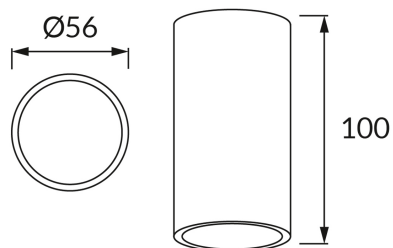

### ОСНОВНАЯ ИНФОРМАЦИЯ

Название продукта:	<b>OTTO GU10 WHITE</b>
Индекс Ideus:	<b>03566</b>
Штрих-код EAN:	<b>5901477335662</b>
Цвет :	<b>белый</b>
Материал:	<b>алюминий</b>
Высота:	<b>100 mm</b>
Ширина:	<b>56 mm</b>
Глубина:	<b>56 mm</b>
Упаковка коробки:	<b>50 шт.</b>

### PRODUCT PARAMETERS

Питание:	<b>220-240V 50/60Hz</b>
Мощность:	<b>max 35 W</b>
Цоколь:	<b>GU10</b>
Предлагаемый источник света:	<b>LED</b>
	<b>Возможность замены источника света</b>
Направление света в изделии можно регулировать:	<b>нет</b>
Класс защиты от поражения электрическим током:	<b>1</b>
:	<b>IP20</b>
	<b>для применения внутри</b>
CE	<b>Декларация о соответствии</b>