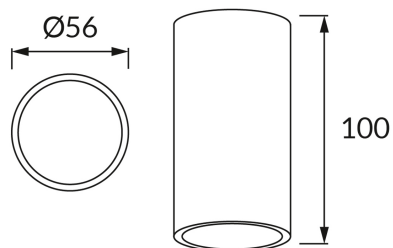

## INFORMACJE PODSTAWOWE

Nazwa produktu:	<b>OTTO GU10 WHITE</b>
Indeks Ideus:	<b>03566</b>
Kod kreskowy EAN:	<b>5901477335662</b>
Kolor:	<b>Biały</b>
Materiał:	<b>Aluminium</b>
Wysokość:	<b>100 mm</b>
Szerokość:	<b>56 mm</b>
Głębokość:	<b>56 mm</b>
Opakowanie zbiorcze:	<b>50 szt.</b>

## PARAMETRY PRODUKTU

Zasilanie:	<b>220-240V 50/60Hz</b>
Moc:	<b>max 35 W</b>
Rodzaj trzonka:	<b>GU10</b>
Dedykowane źródło światła:	<b>LED</b>
	<b>Możliwość wymiany źródła światła</b>
Możliwość regulacji kierunku świecenia:	<b>Nie</b>
Klasa ochrony przed porażeniem elektrycznym:	<b>1</b>
Stopień odporności na wnikanie ciał stałych i wilgoci:	<b>IP20</b>
	<b>Do zastosowania wewnątrz</b>
CE	<b>Deklaracja zgodności</b>