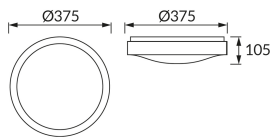

INFORMAČNÝ LIST VÝROBKU

Možnosť výmeny svetelných zdrojov a/alebo ovládacích zariadení bez trvalého poškodenia výrobku

ZÁKLADNÉ INFORMÁCIE

Názov produktu:	ALEX LED C 24W NW
Ideus index:	03564
Čiarový kód EAN:	5901477335648
Farba :	Strieborná
Materiál:	Kovový výlisok, plast
Výška:	105 mm
Šírka:	375 mm
Hĺbka:	375 mm
Balenie krabica:	10 ks.

PARAMETRE VÝROBKU

Napájanie:	230V 50Hz
Výkon:	24 W
Určený svetelný zdroj:	SMD LED, súčasť dodávky
	Nevymeniteľný svetelný zdroj
	Nepoužívajte so sieťovým stmievačom
Svetelný tok svietidla:	1 680 lm
Farba svetla:	Neutrálna biela
Vyžarovací uhol:	140°
Čas použiteľnosti L70B50 v h:	35 000 h
Výrobok má možnosť nastavenia smeru svietenia:	Nie
Svetelný tok zdroja svetla pre referenčnú teplotu farby:	2 490 lm
Teplota farieb:	4000 K
Index reprodukcie farieb Ra:	80
Trieda ochrany pred úrazom elektrickým prúdom:	1
Stupeň ochrany poskytovaného pred vniknutím prachom, náhodným kontaktom a vodou:	IP44
	K vnútornému použitiu
Činiteľ fázového posunu (DF, cos φ1):	0.721
CE	Vyhlásenie o zhode