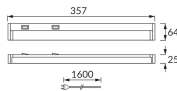

INFORMAČNÝ LIST VÝROBKU

Možnosť výmeny svetelných zdrojov a/alebo ovládacích zariadení bez trvalého poškodenia výrobku

ZÁKLADNÉ INFORMÁCIE

Názov produktu:	MANUEL LED 6W WHITE CCT
Ideus index:	03560
Čiarový kód EAN:	5901477335600
Farba :	Biela
Materiál:	Polykarbonát PC
Výška:	25 mm
Šírka:	357 mm
Hĺbka:	64 mm
Balenie krabica:	20 ks.

KOMENTÁRE

- trojstupňová regulácia teploty farieb (WW, NW, CW)
- možnosť prepojenia až 10 svietidiel - konektor je súčasťou dodávky

PARAMETRE VÝROBKU

Napájanie:	230V 50Hz
Výkon:	6 W
Určený svetelný zdroj:	SMD LED, súčasť dodávky
	Nevymeniteľný svetelný zdroj
	Nepoužívajte so sieťovým stmievačom
Svetelný tok svietidla:	600 lm
Farba svetla:	Teplá biela/neutrálna biela/studená biela
Vyžarovací uhol:	120°
Čas použiteľnosti L70B50 v h:	35 000 h
	S vypínačom
Výrobok má možnosť nastavenia smeru svietenia:	áno
Svetelný tok zdroja svetla pre referenčnú teplotu farby:	820 lm
Teplota farieb:	3000K/4100K/6500K
Index reprodukcie farieb Ra:	81
Trieda ochrany pred úrazom elektrickým prúdom:	2
Stupeň ochrany poskytovaného pred vniknutím prachom, náhodným kontaktom a vodou:	IP20
	K vnútornému použitiu
Činiteľ fázového posunu (DF, cos φ1):	0.549
CE	Vyhlásenie o zhode