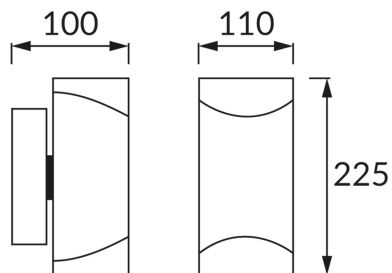

ІНФОРМАЦІЙНА КАРТКА ТОВАРУ

ОСНОВНА ІНФОРМАЦІЯ

Назва продукту:	KASJAN 2xGU10 C GREY
Індекс Ideus:	03559
EAN штрих-код:	5901477335594
Колір :	сірий
Матеріал:	лиття з алюмінієвого сплаву, полікарбонат ПК
Висота:	225 mm
Ширина:	110 mm
Глибина:	100 mm
Упаковка в коробці:	8 шт.

ПАРАМЕТРИ ТОВАРУ

Живлення:	220-240V 50/60Hz
Потужність:	2 x max 35 W
Цоколь:	GU10
Спеціалізоване джерело світла:	LED
	Можливість заміни джерела світла
У виробі реалізована можливість регулювання напрямку освітлення:	ні
Клас захисту від ушкодження струмом:	1
ступінь стійкості до проникнення твердих предметів і вологи:	IP54
	для застосування зовні чи всередині
CE	Декларація про відповідність